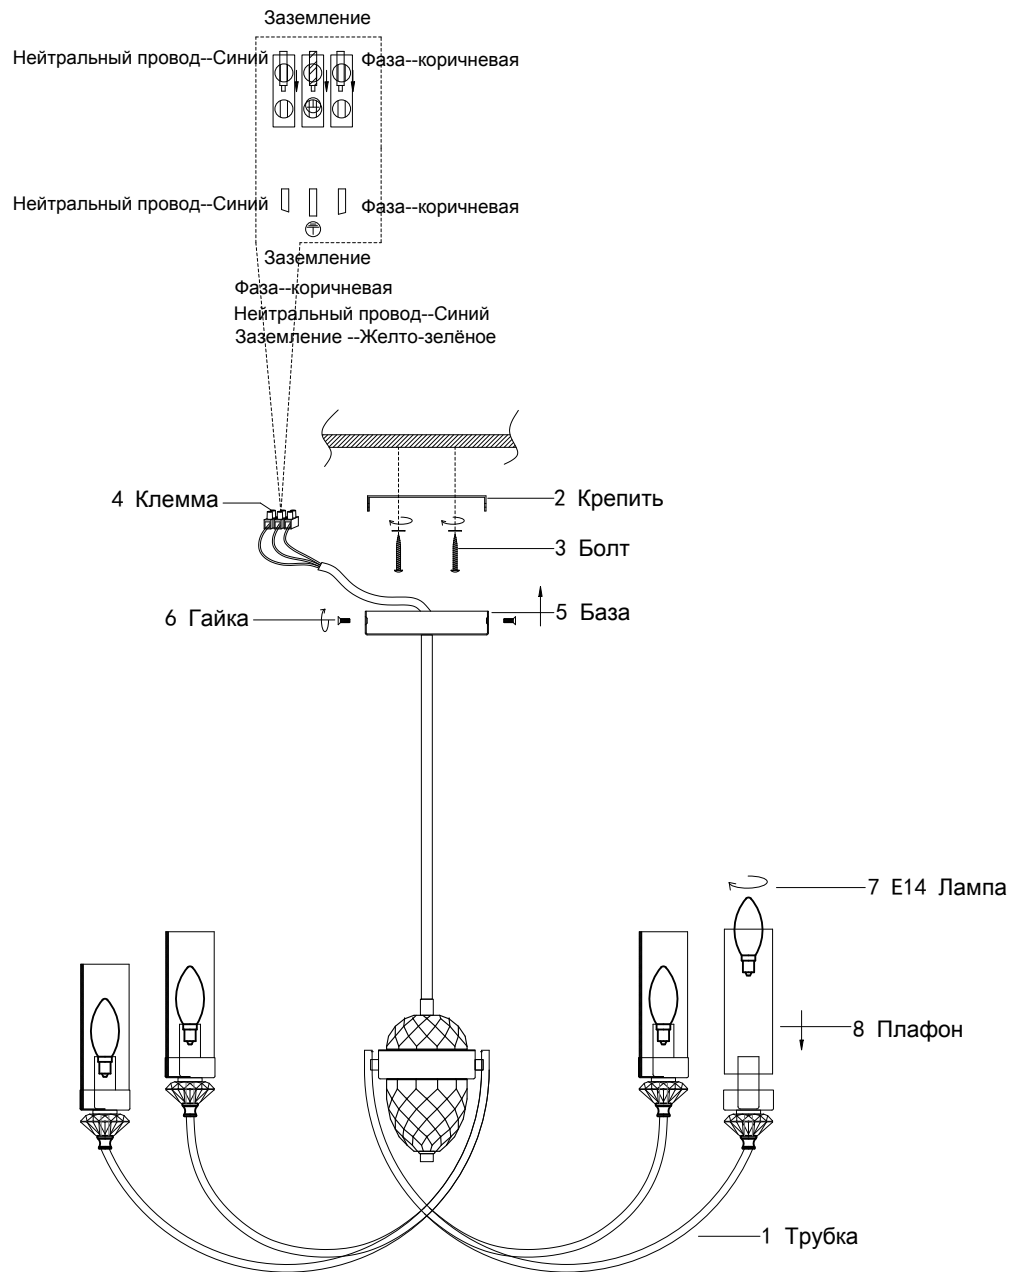

Инструкция по сборке:

Габаритные размеры:

Наименование артикула: SECRET SP10 GOLD

Код: 4050/310