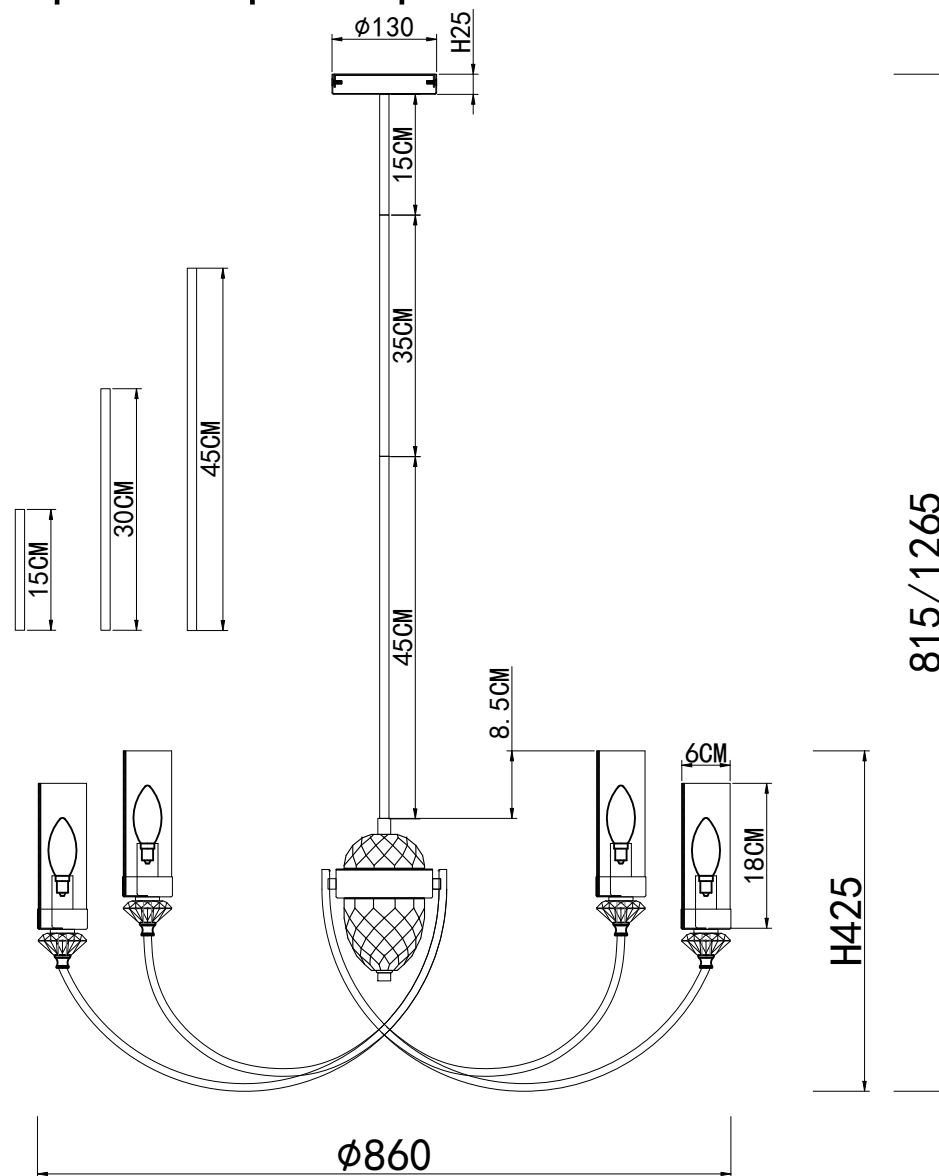

Инструкция по сборке:

Габаритные размеры:

Наименование артикула: SECRET SP10 GOLD

Код: 4050/310